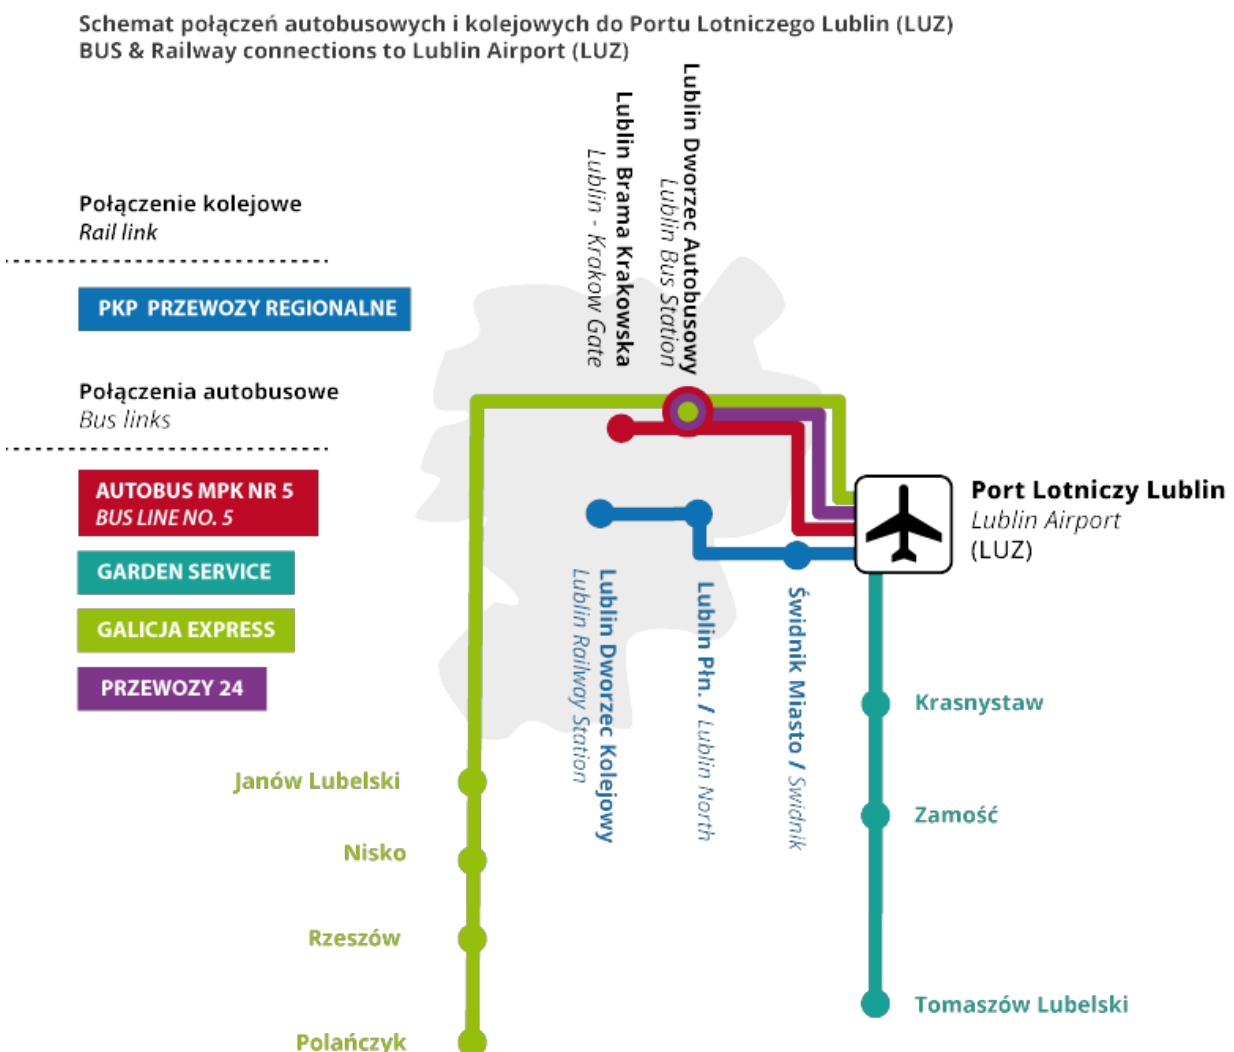

PN	WT	ŚR	CZ	PT	-	-	8:20	8:23	8:31	8:35
PN	WT	ŚR	CZ	PT	SO	ND	13:02	13:05	13:13	13:17
PN	WT	ŚR	CZ	PT	-	-	16:53	16:56	17:04	17:08

Brak kursów 16-17.04, 1-3.05.

Połączenie autobusowe z Portem Lotniczym Lublin świadczą trzy firmy:

- **przewozy24.pl** świadczą usługi bezpośrednich połączeń autobusowych z/do Lublina z/do Portu Lotniczego Lublin. [Rozkład jazdy](#) [4]
- **Garden Service** świadczy usługi bezpośrednich połączeń autobusowych z Tomaszowa Lubelskiego, Zamościa, Krasnegostawu. [Rozkład jazdy](#) [5]
- **Galicja Express** oferuje bezpośrednie przejazdy z Polańczyka, Sanoka, Rzeszowa i Janowa Lubelskiego bezpośrednio do Portu Lotniczego Lublin. [Rozkład jazdy](#) [6]

Źródło: www.airport.lublin.pl

Informacje dotyczące aktualnego rozkładu lotów, dojazdu oraz usług znajdują się na stronie