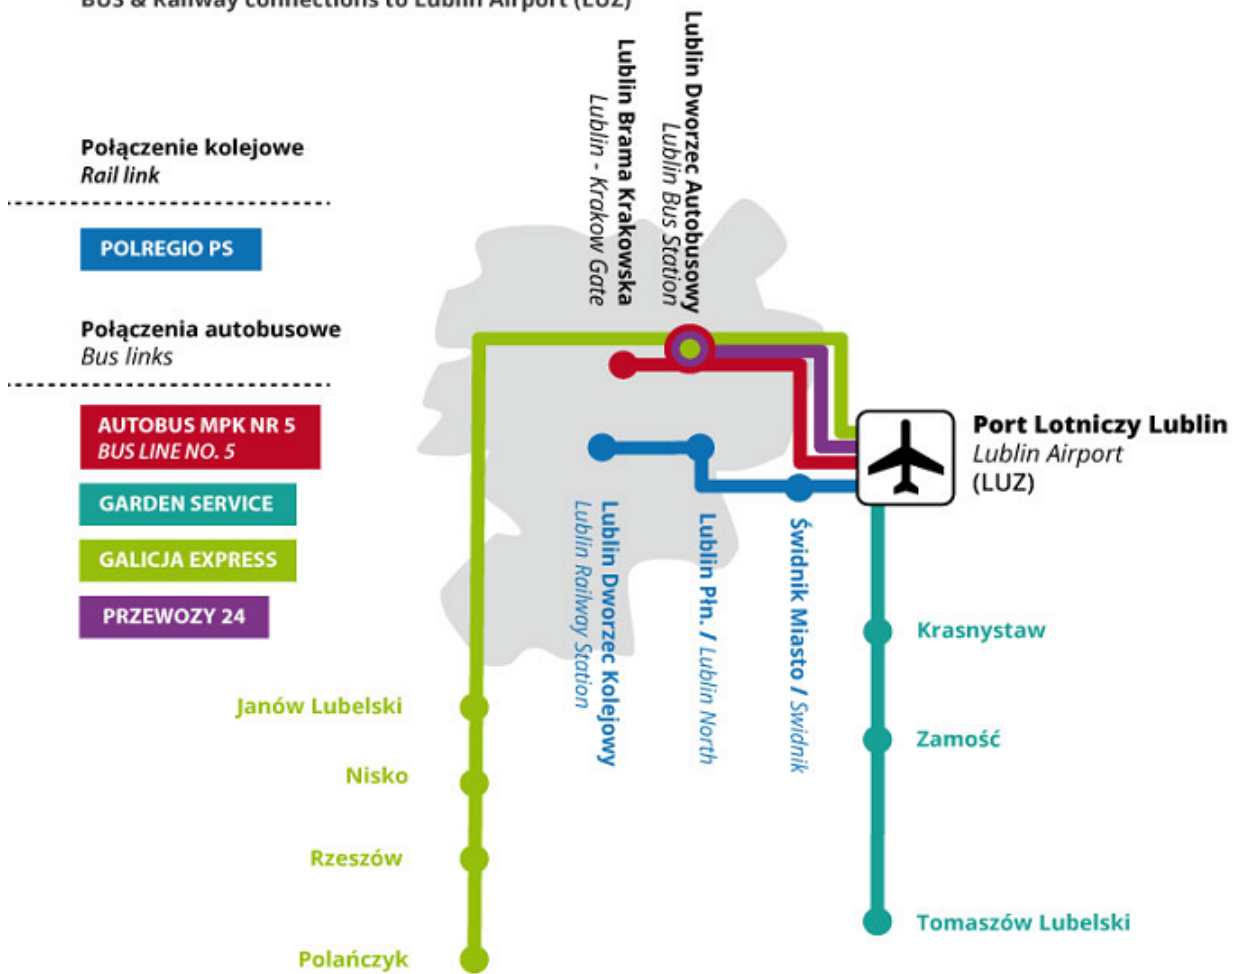

A2

2

:

Warsaw 161

Łódź 308

Kraków 321

Gdańsk 575

:

- 7: Warsaw - Otwock- Dęblin -Lublin - Chełm -Dorohusk
- 2: Warsaw - Siedlce - Łuków - Biała Podlaska - Małaszewicze - Terespol

(Koroszczyński(5) Kukuryki)

Małaszewice (166),

Małaszewice Upper

Silesia 65 (LHS) 2015 2, LTK-

Naęczów Drzewce

S17-

2 5 600

1. Świdnik, 2. Agusta Westland PZL-Świdnik S.A., 3. Rzeszów, 4. Warsaw (Rzeszów-Jasionka 160 mm)(Warsaw-Okęcie 170 mm), 5. 2012, 6. 31.05.2019, 7. 45, 8. 5.

Przewozy24.pl 12 dni

Przewozy24.pl

Przewozy24.pl

Schemat połączeń autobusowych i kolejowych do Portu Lotniczego Lublin (LUZ)
BUS & Railway connections to Lublin Airport (LUZ)

[\[2\]](#) [PDF](#) [\[3\]](#) [Download DOC](#) [\[4\]](#)