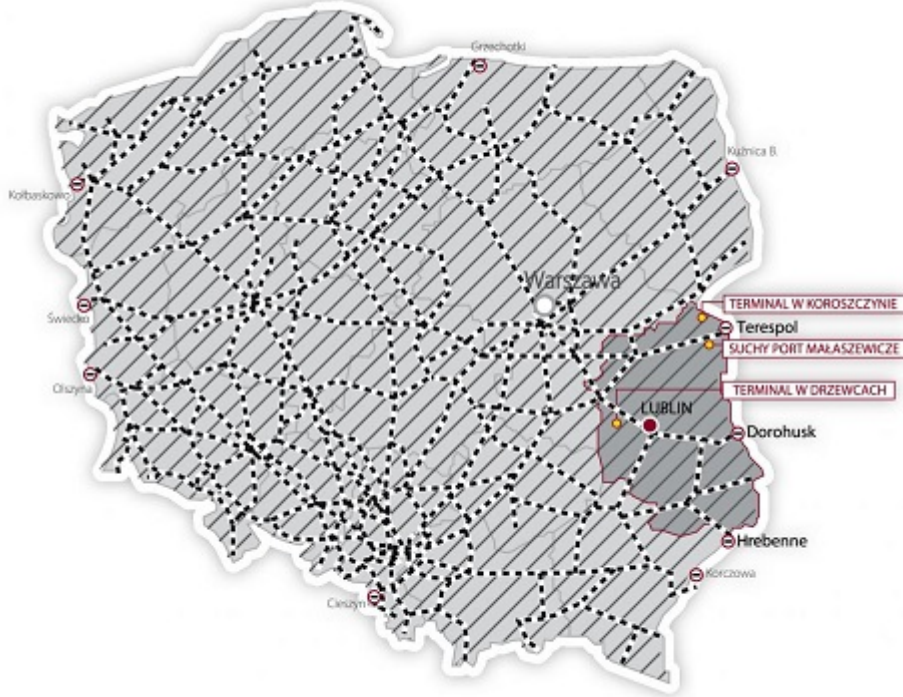

A2

2

:

Warsaw 161

Łódź 308

Kraków 321

Gdańsk 575

:

- 7: Warsaw - Otwock- Dęblin -Lublin - Chełm -Dorohusk
- 2: Warsaw - Siedlce - Łuków - Biała Podlaska - Małaszewicze - Terespol

(Koroszczyński(5) Kukuryki)

Małaszewice (166),

Małaszewice Upper

Silesia 65 (LHS) 2015 2, LTK-

Naęczów Drzewce

S17-

2 5 600

1. Świdnik, 2. Agusta Westland PZL-Świdnik S.A., 3. Rzeszów, 4. Warsaw (Rzeszów-Jasionka 160 mm)(Warsaw-Okęcie 170 mm), 5. 2012, 6. 31.05.2019, 7. 45, 8. 5.

Przewozy24.pl 12 dni